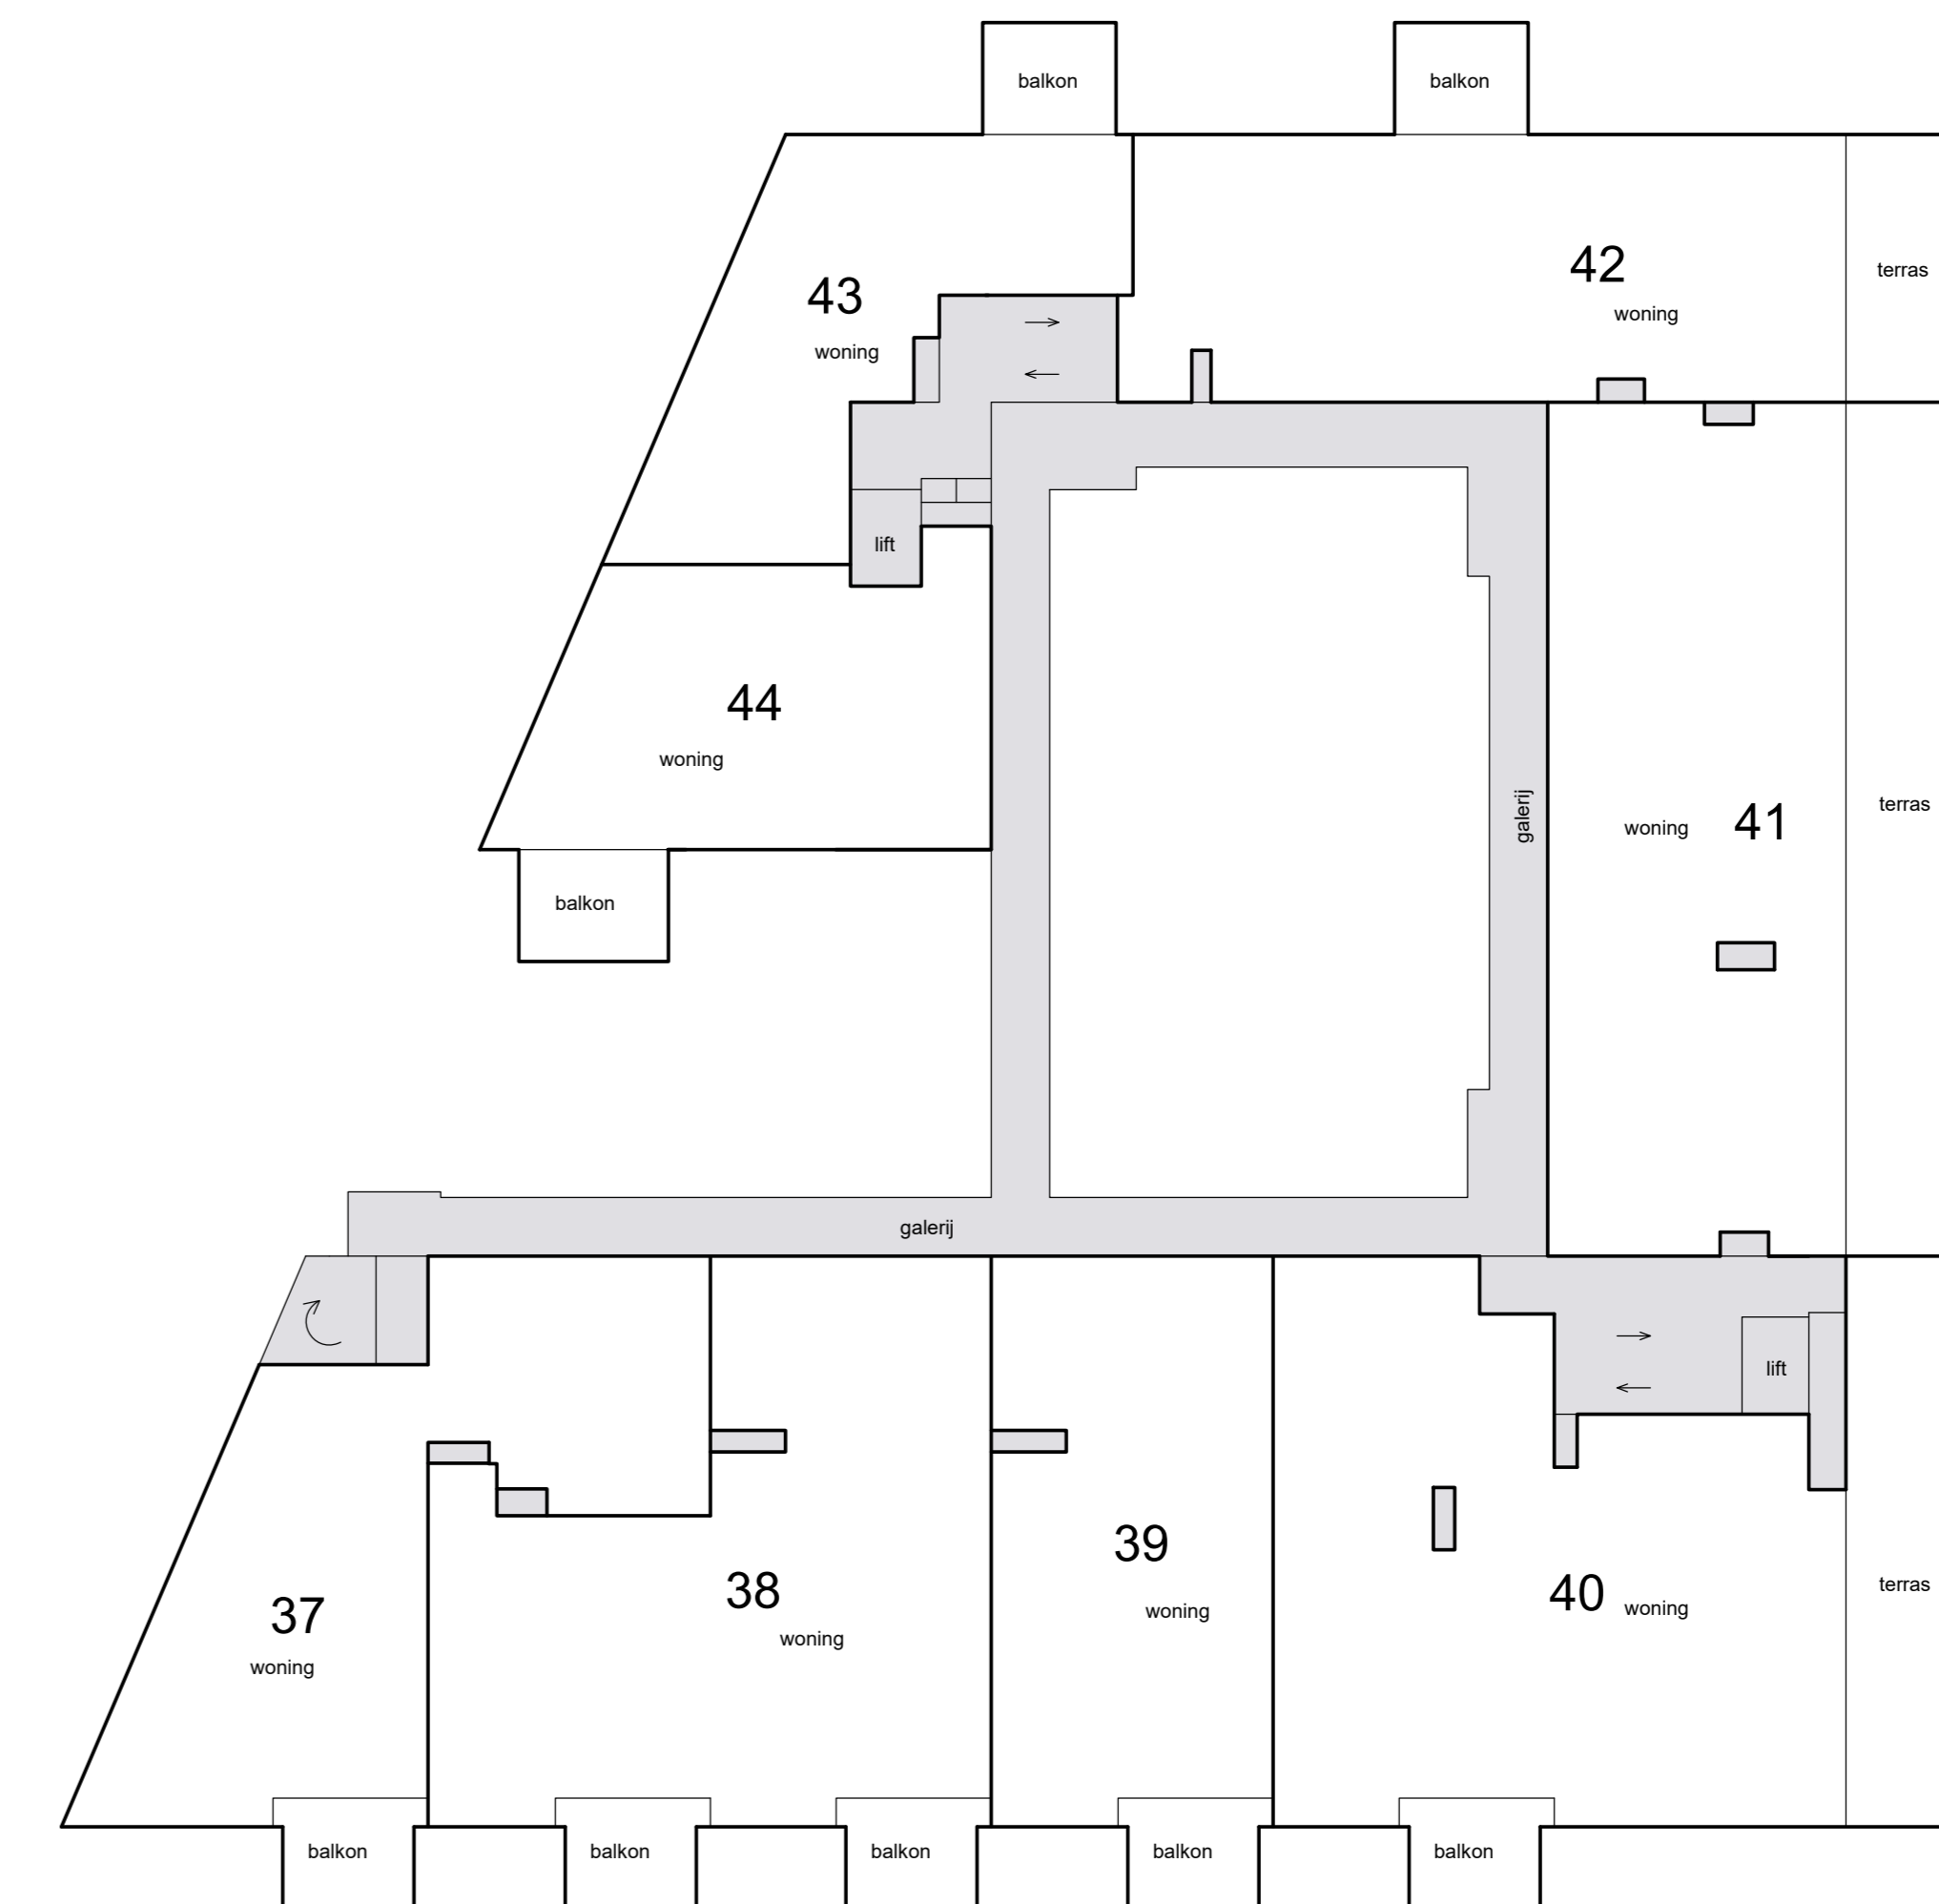

Schaal 1 : 200  
 = Gemeenschappelijk

1e etage

3e etage

dak

Situatie 1:1000 Hilversum C 10172

begane grond

2e etage

4e etage

0m 5m 10m