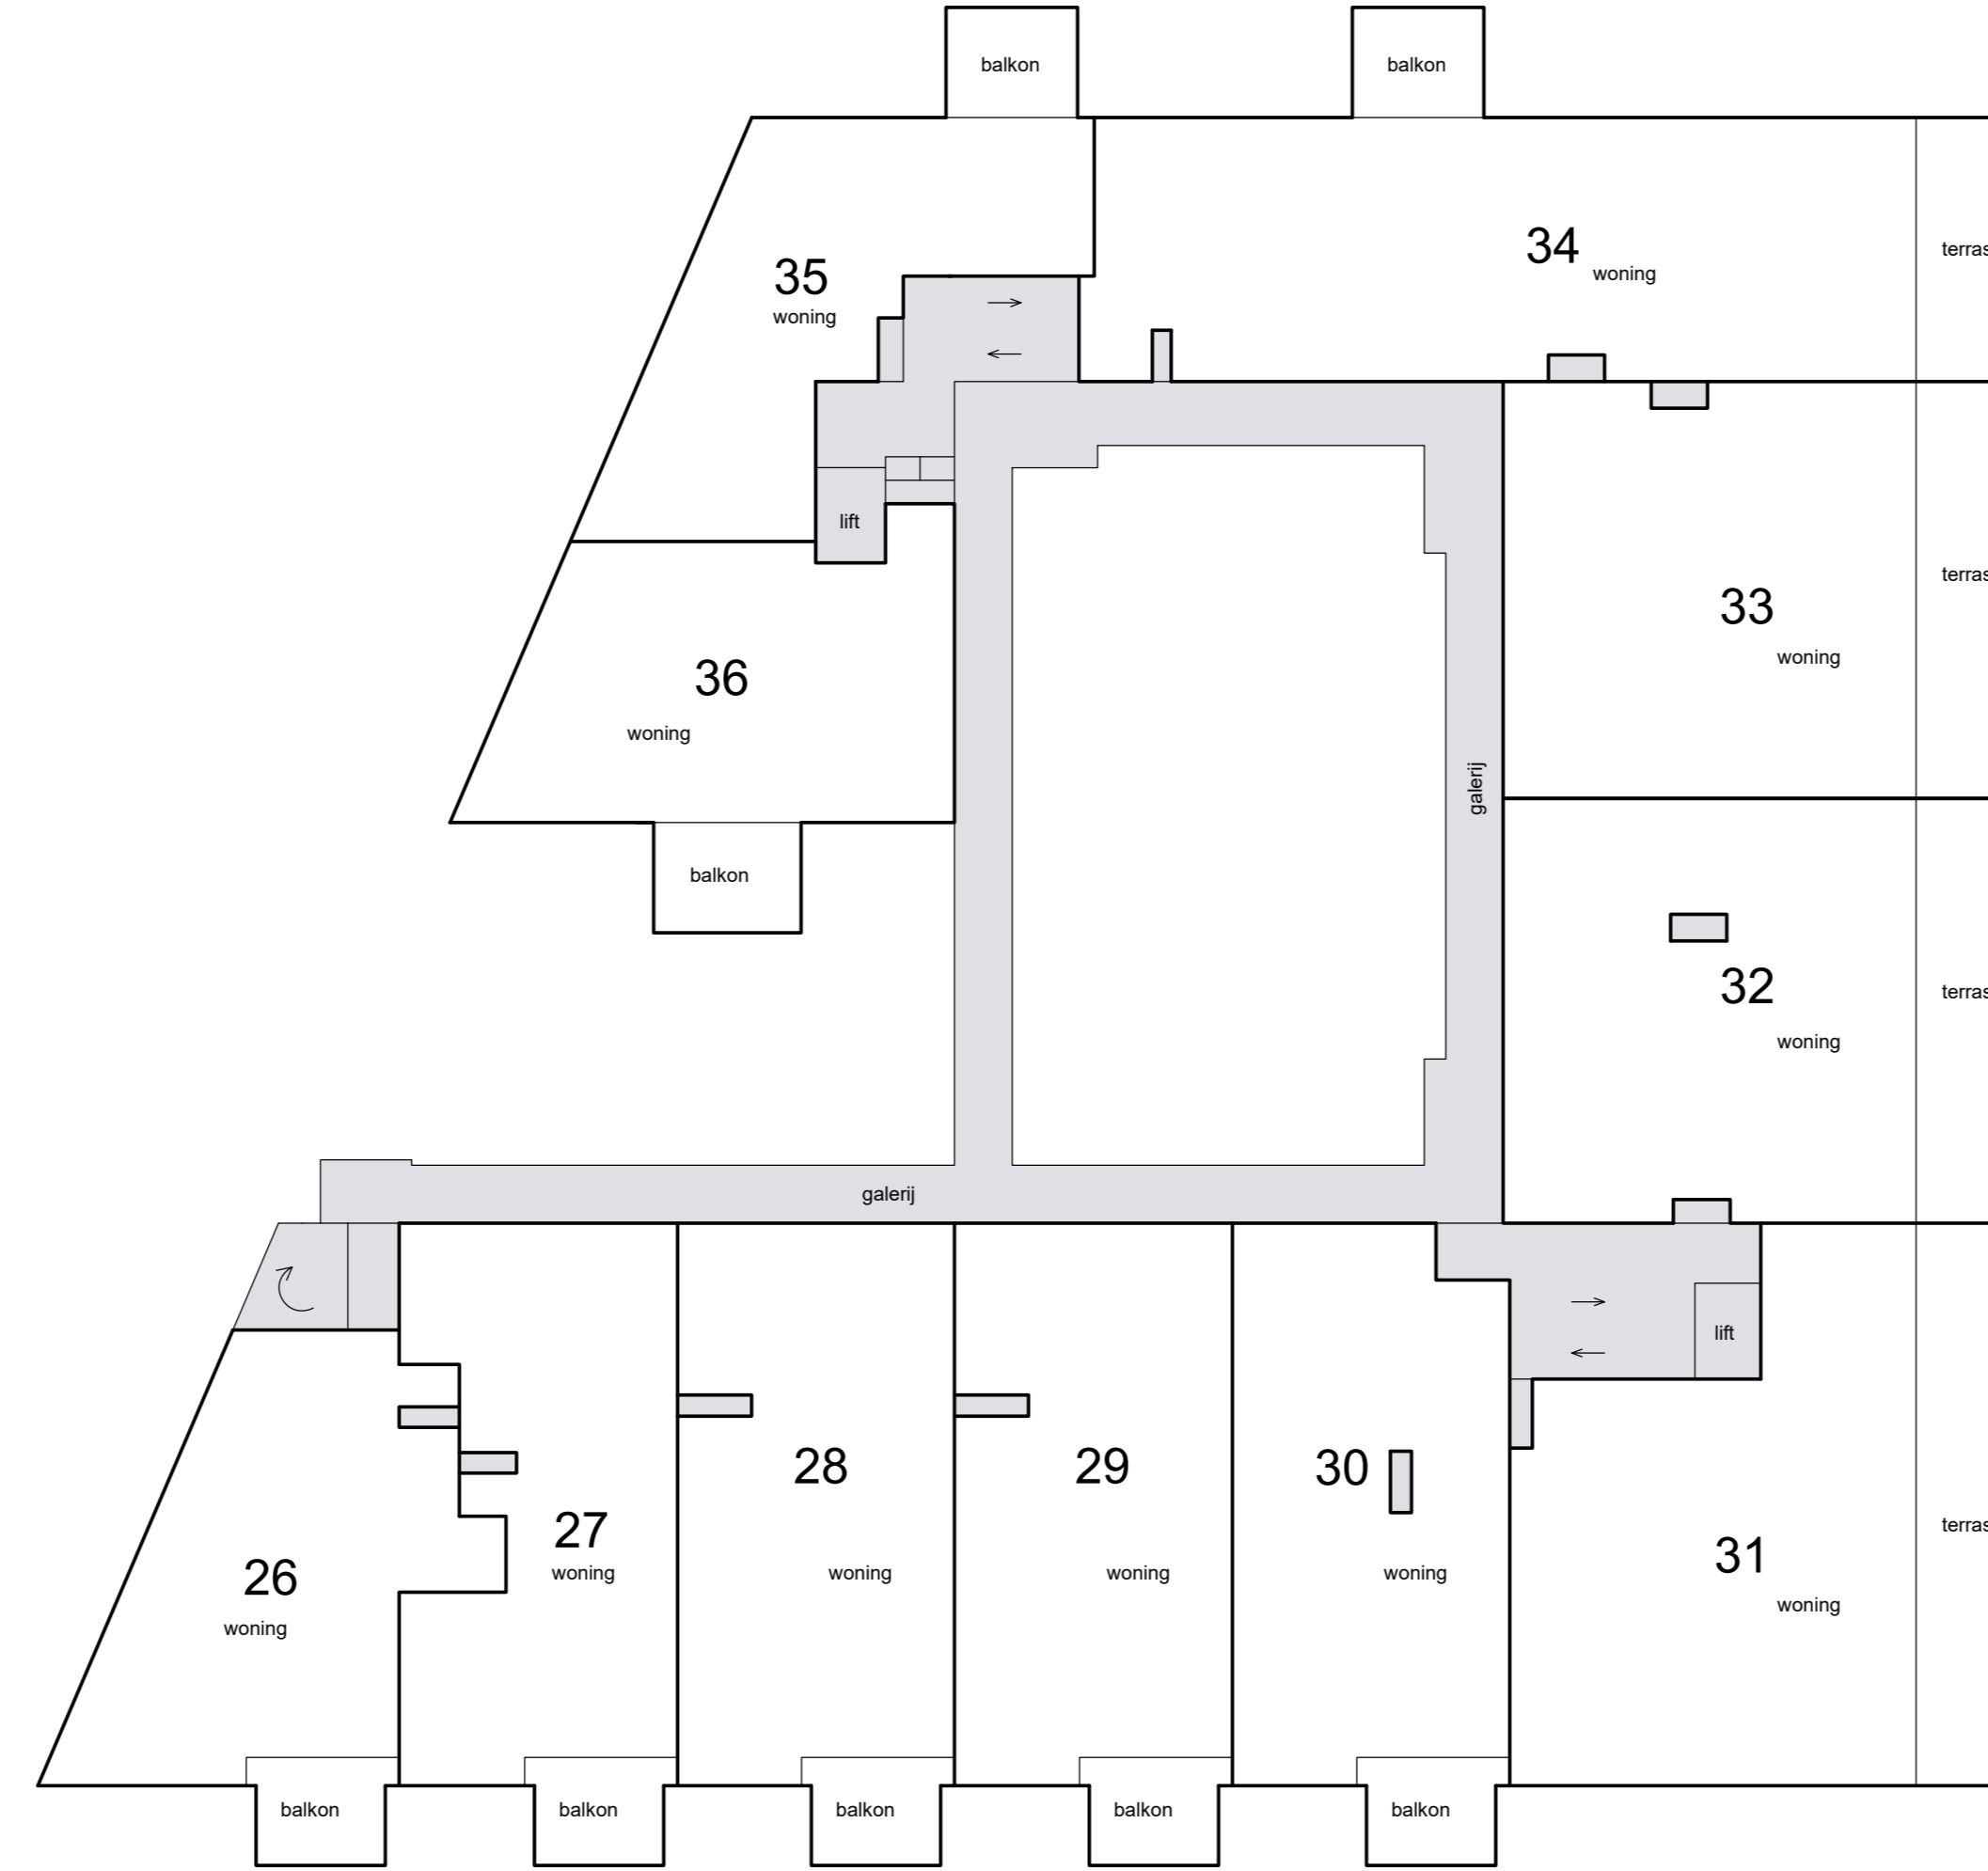

Schaal 1 : 200  
 = Gemeenschappelijk

1e etage

3e etage

dak

Situatie 1:1000 Hilversum C 10172

begane grond

2e etage

4e etage

0m 5m 10m