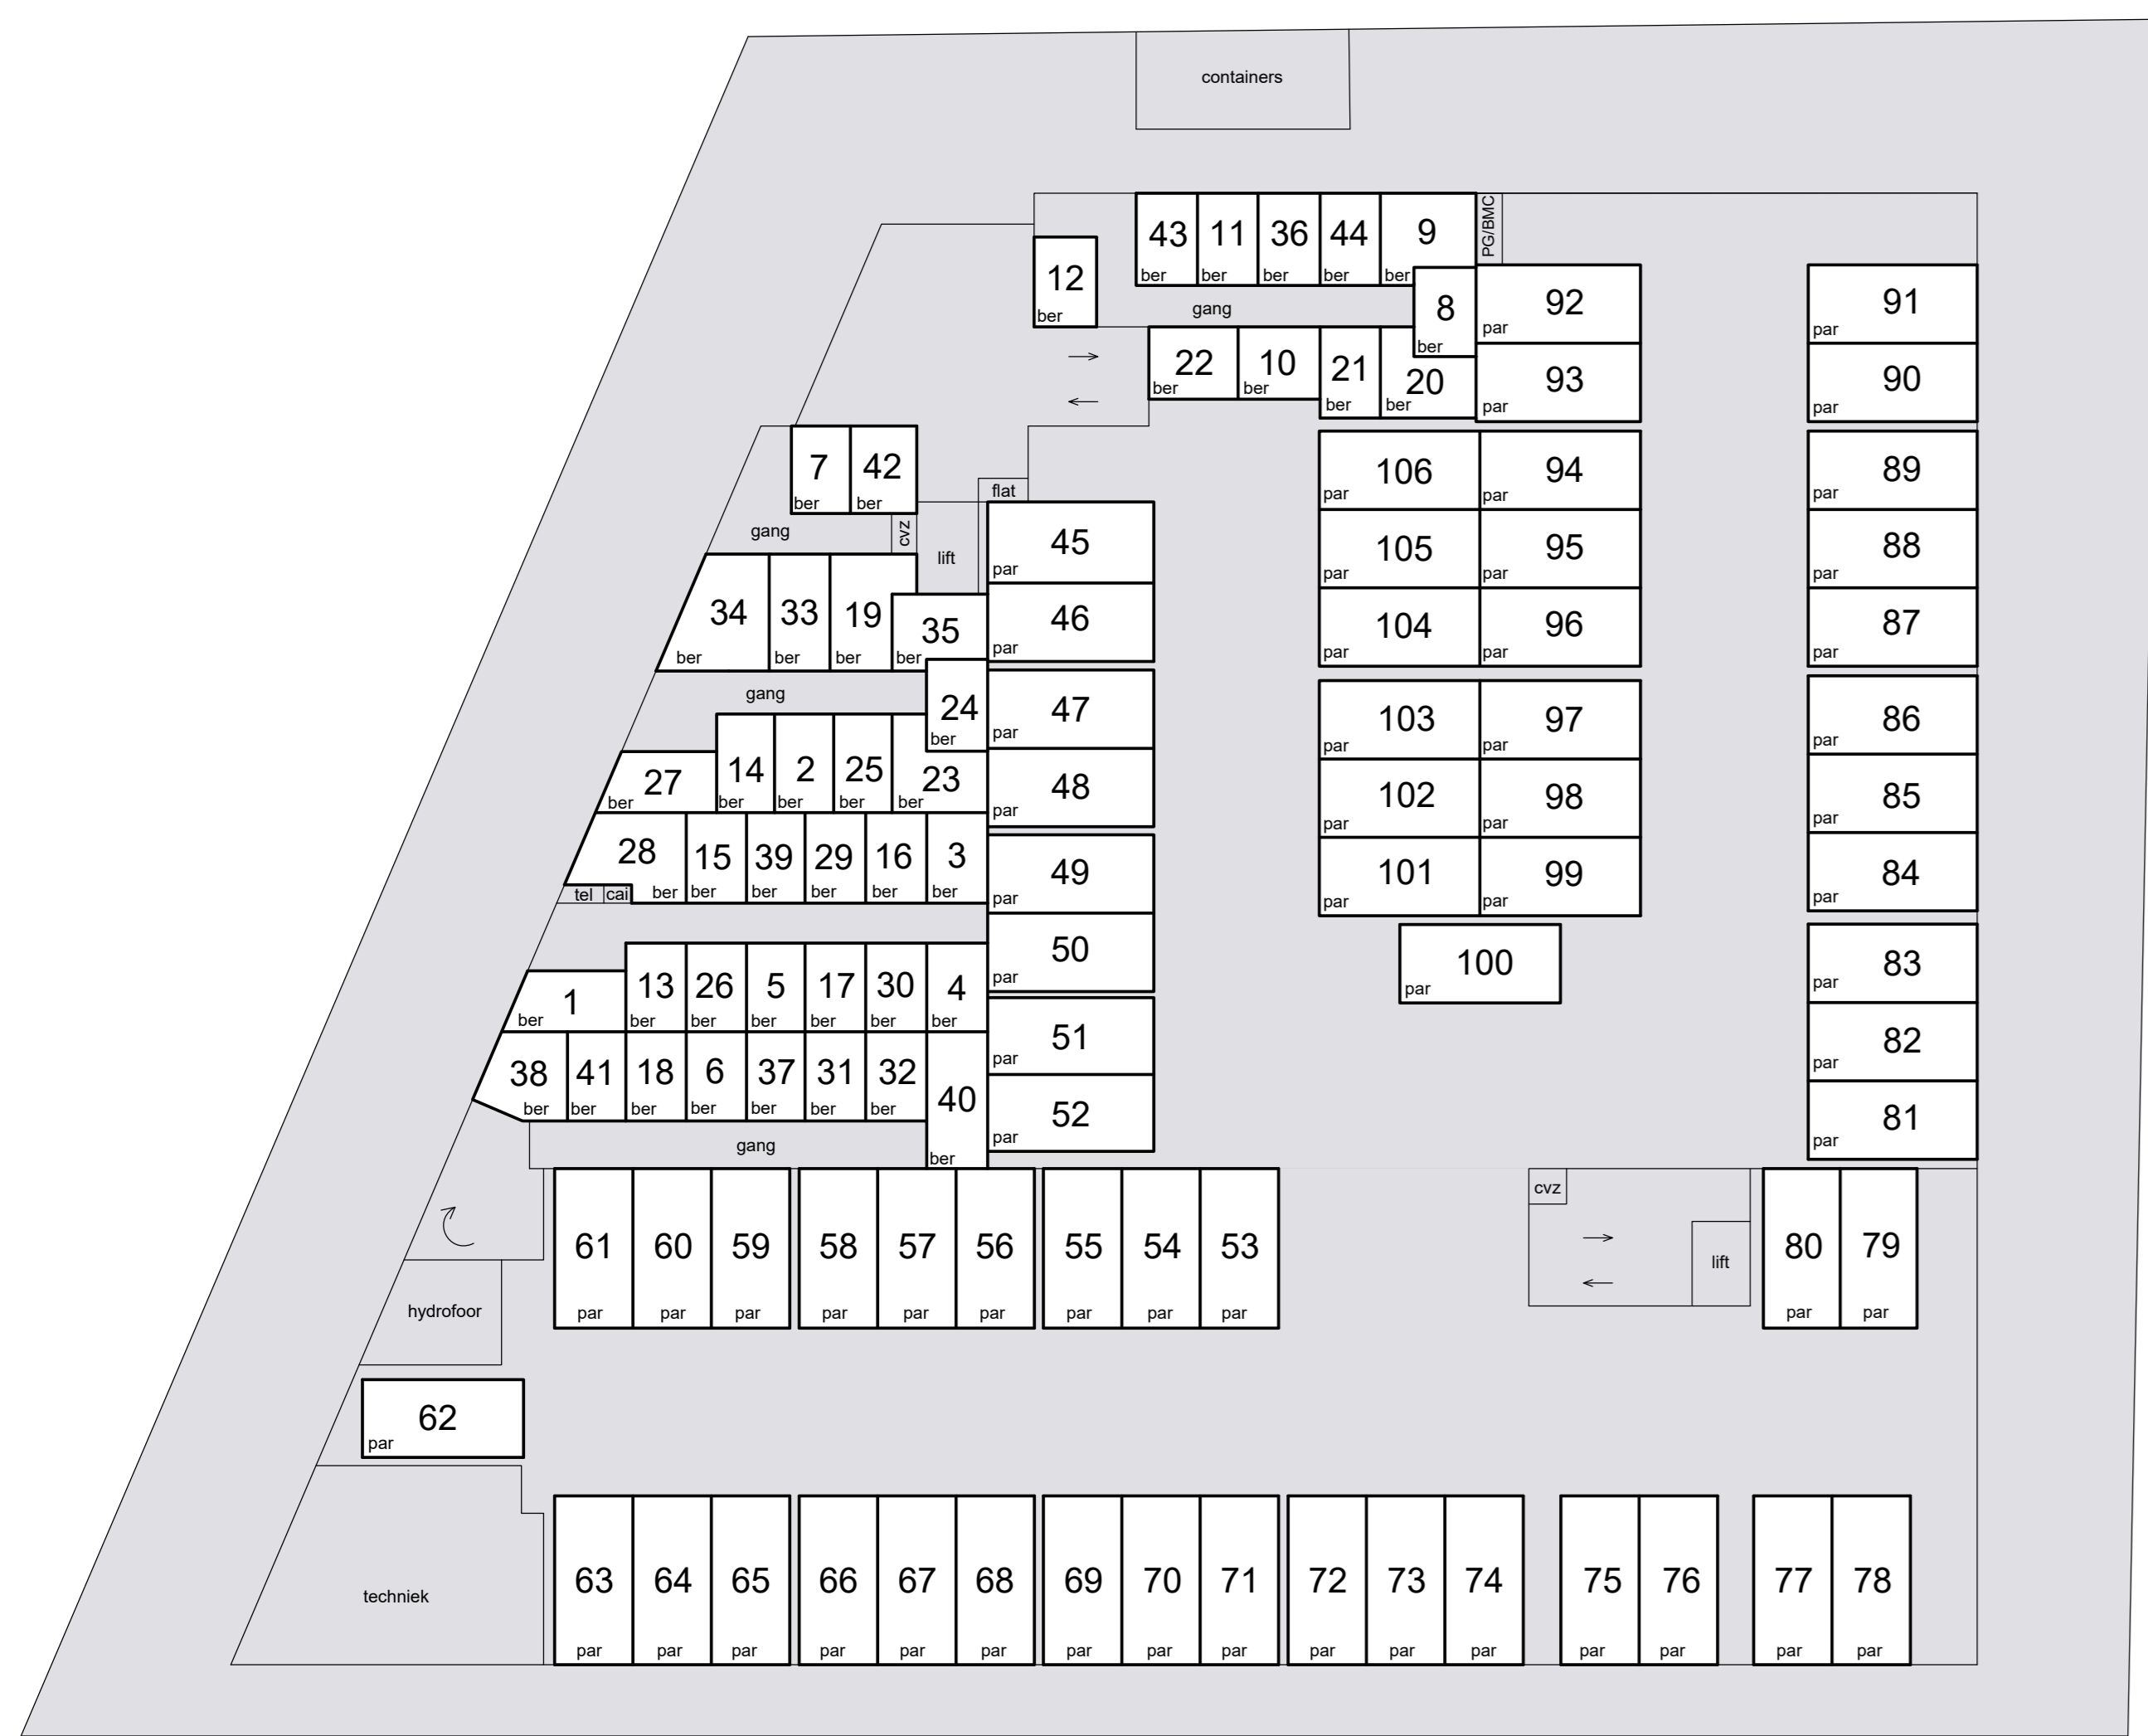

Schaal 1 : 200  
 = Gemeenschappelijk

1e etage

3e etage

dak

Situatie 1:1000 Hilversum C 10172

begane grond

2e etage

4e etage

0m 5m 10m