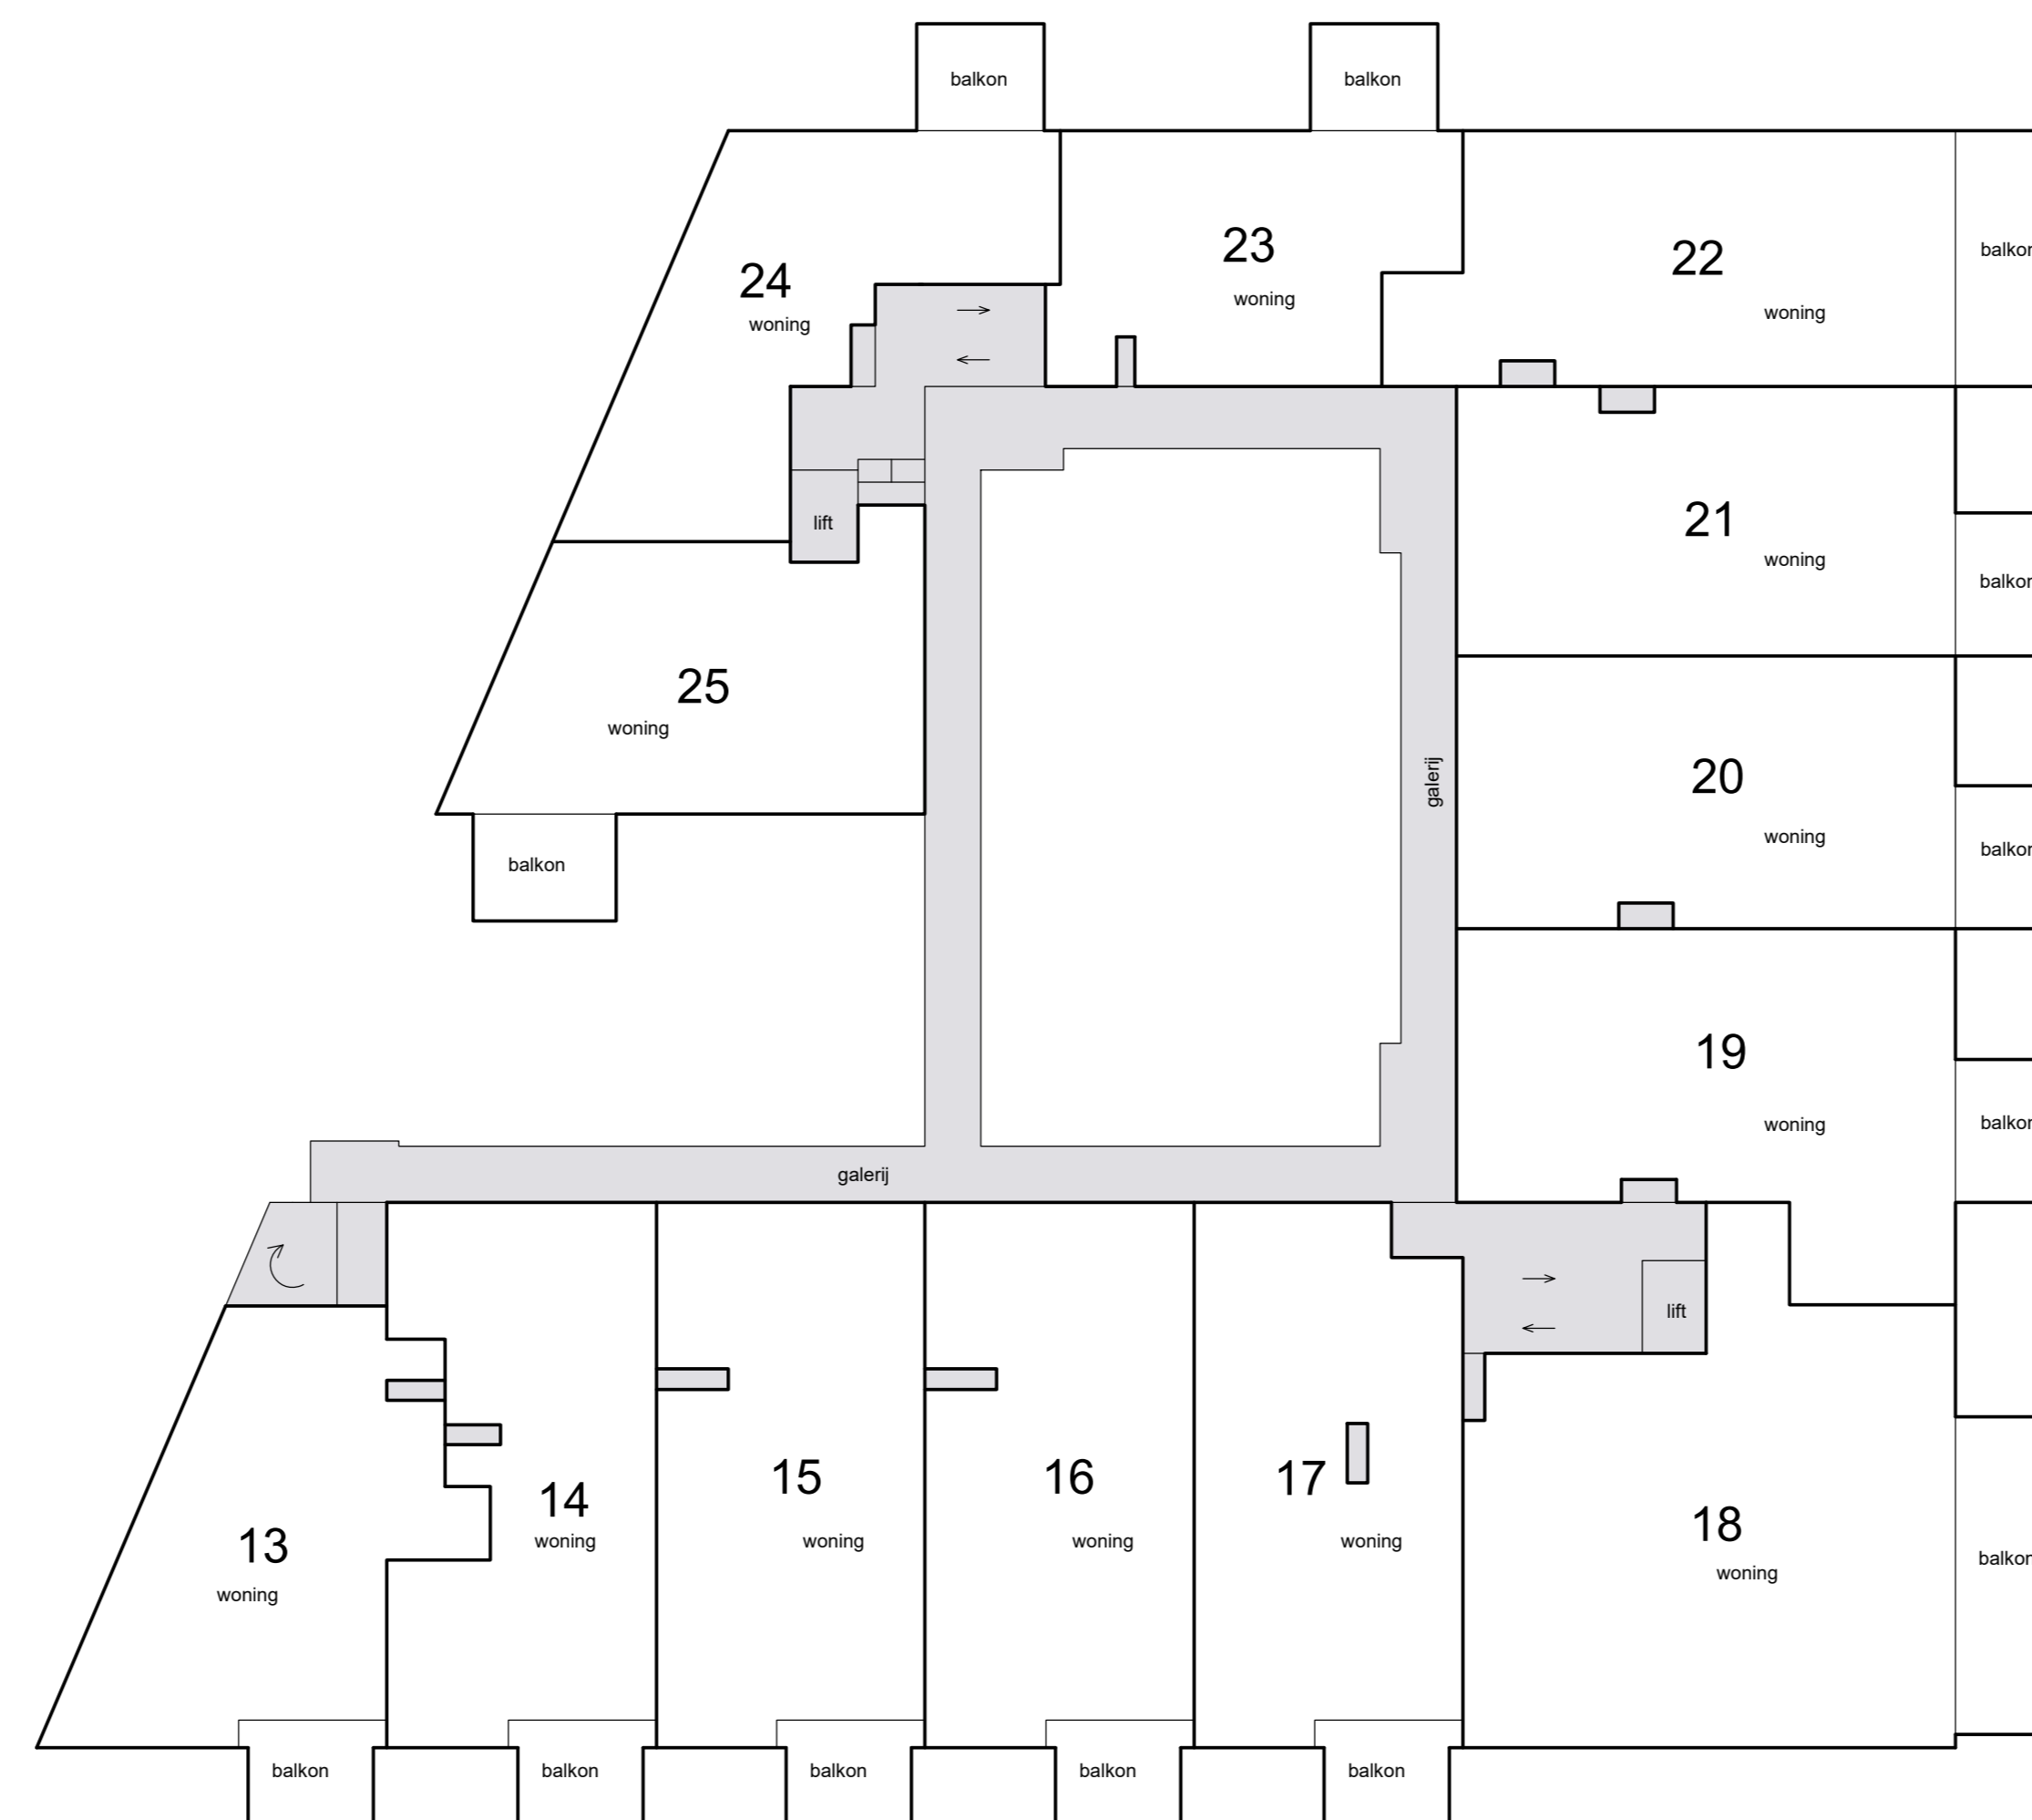

Schaal 1 : 200  
 = Gemeenschappelijk

1e etage

3e etage

dak

Situatie 1:1000 Hilversum C 10172

begane grond

2e etage

4e etage

0m 5m 10m