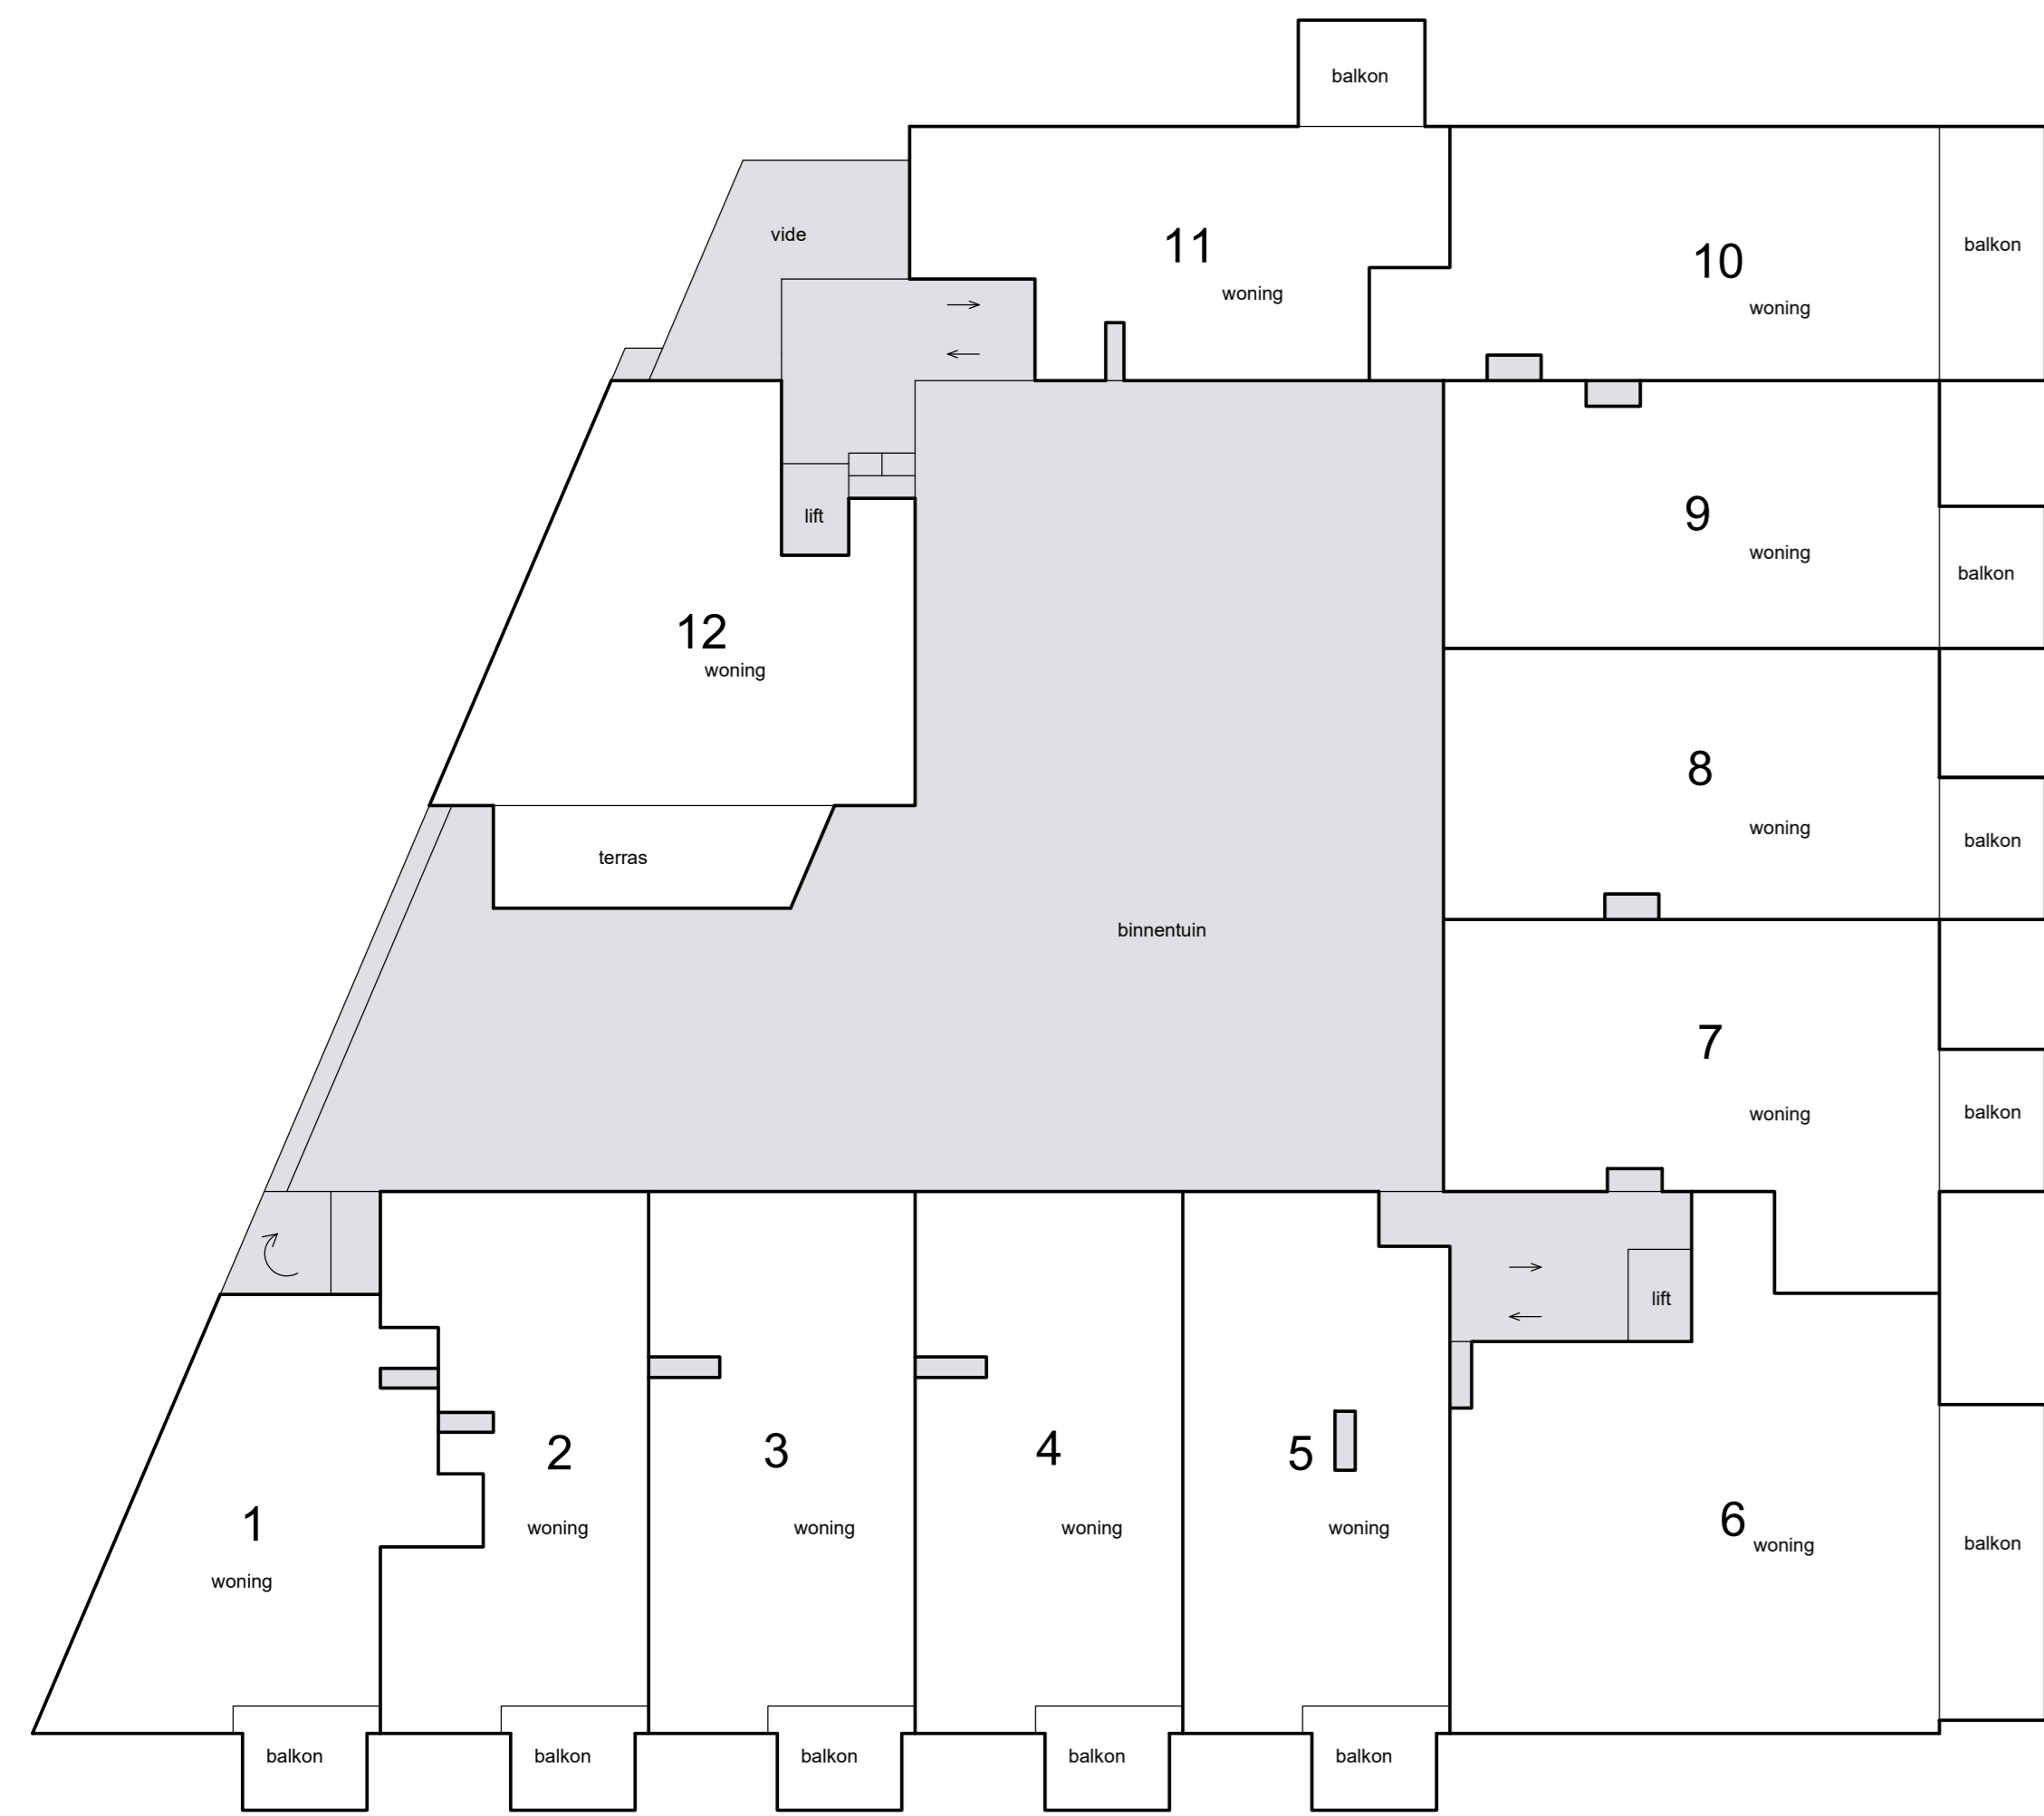

Schaal 1 : 200  
 = Gemeenschappelijk

1e etage

3e etage

dak

Situatie 1:1000 Hilversum C 10172

begane grond

2e etage

4e etage

0m 5m 10m