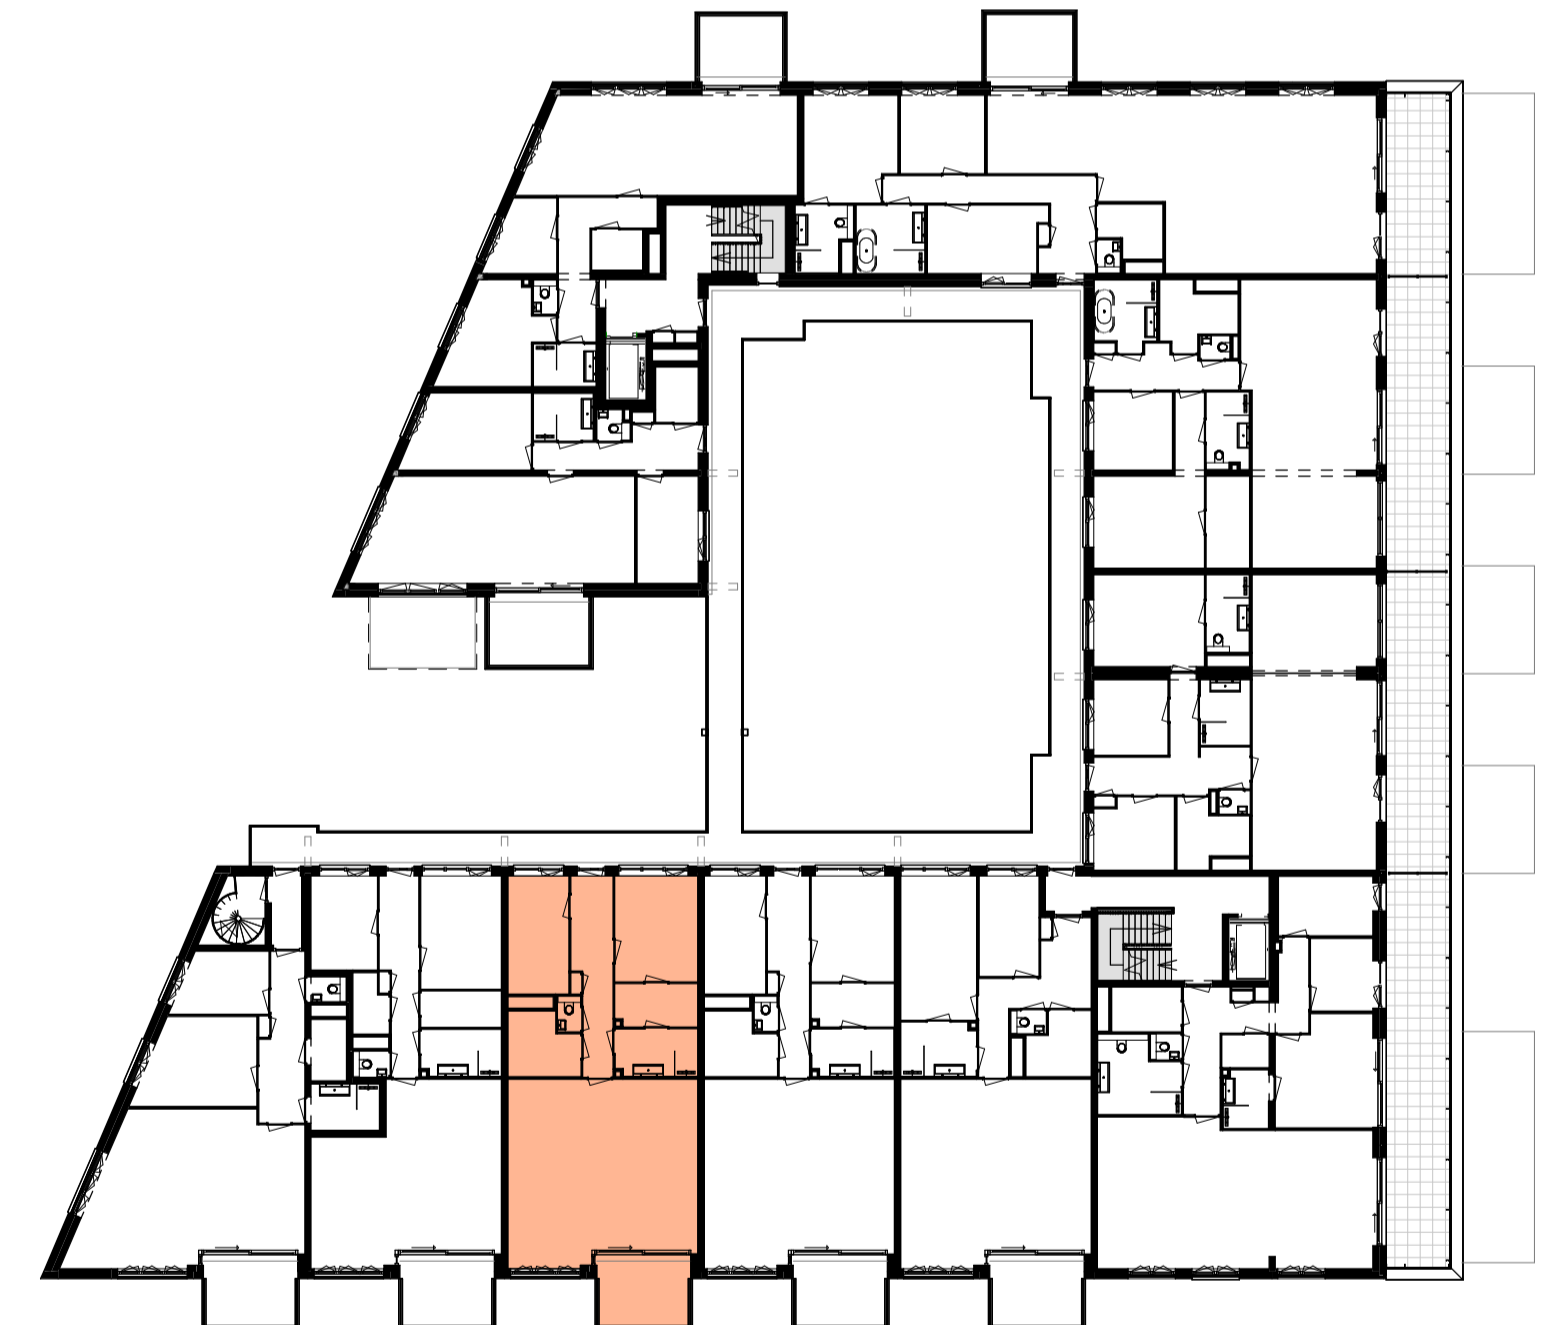

3e Verdieping
niet op schaal

Renverwijzing:

	metselewerk		schacht		opstelplaats wasmachine
	houskeelbouw element		warmte terug winunit		woning entree
	isolatie		warmtepomp		opstelplaats condensdroger
	kalkzandsteen				
	Ytong				

Installaties

	wandcontactdoos		enkelzijdige schakelaar		aansluitpunt ledig niet bedraad		wandcontactdoos perlex warmte pomp		kap		centraal aardpunt		glazen douchescherm
	wandcontactdoos vaatwasser		wisselschakelaar		dak aansluitpunt naar dak niet bedraad		wandcontactdoos perlex kookplaat		ventilatiepunt boevor		hemelwaterafvoer		hemelwaterafvoer
	wandcontactdoos koelkast		serie schakelaar		aansluitpunt naar meterkast niet bedraad		centraaldoos		ventilatiepunt afvoer		douchegoot		loopdeur
	wandcontactdoos oven / magnetron		kruisschakelaar		aansluitpunt boiler niet bedraad		wandlichtpunt		elektrische designradiator		overnamepunt ZIGGO		overnamepunt ZIGGO
	wandcontactdoos afzuigkap				thermostaat bedraad		rookmelder		overnamepunt KPN				
	wandcontactdoos elektrische radiator				aansluitpunt centrale antenne bedraad		intercom binnenpost		buitenkraan				

project:	Anna's Hof Kavel 5.2 te Hilversum	projectnummer:	0179
onderwerp:	Type C, bwnr.28	datum:	01-03-2022
formaat:	A1	tekeningnummer:	KAO-W28